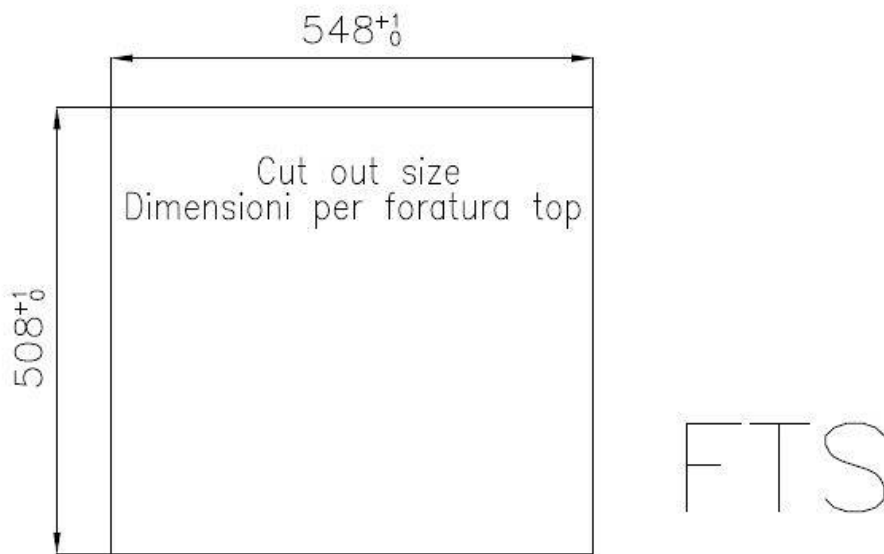

Lavello / Sink cod. 3365 050