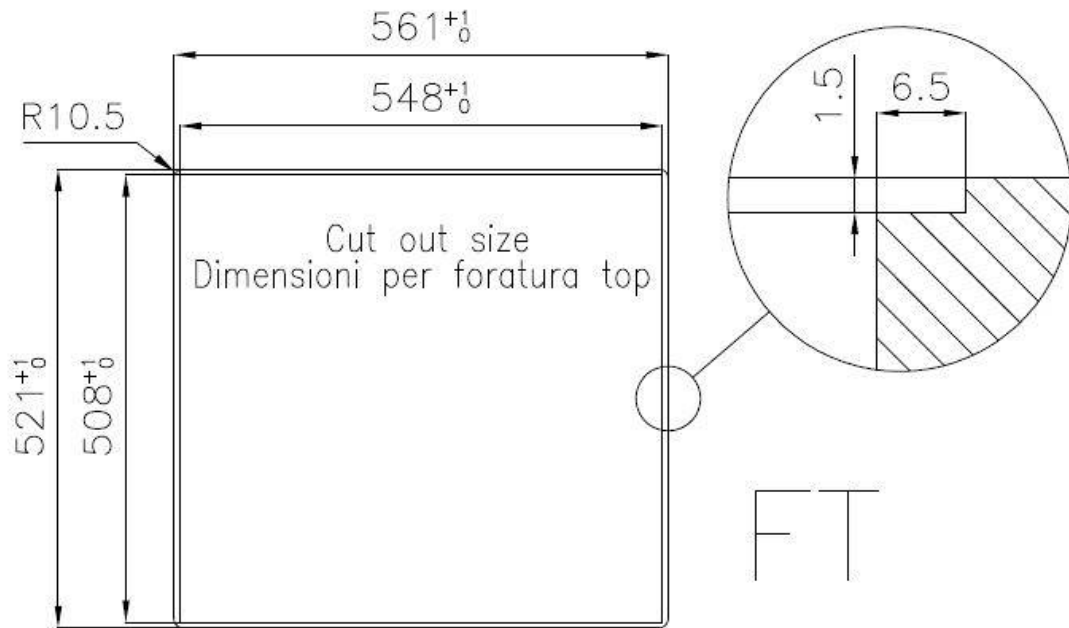

Satiné

Base

60 cm

Dimensions

560x520 mm

Équipement standard

Crochets de fixation, joint, vidange, trop-plein et siphon, Emballage en boîte

Trous mitigeur

2 trous en standard

Trou d'encastrement

Voir fiche technique (pour tous les modèles à fleur ou à fleur installés par-dessus, et sous-plan)

Égouttoir

Non

Largeur

56 cm

Mesure cuve

500 x 400 mm

Numéro cuves

1 cuve

Vidange

Vidange avec contrôle automatique SPACE- PA

DESSINS TECHNIQUES

Lavello / Sink cod. 3365 050

GALERIE