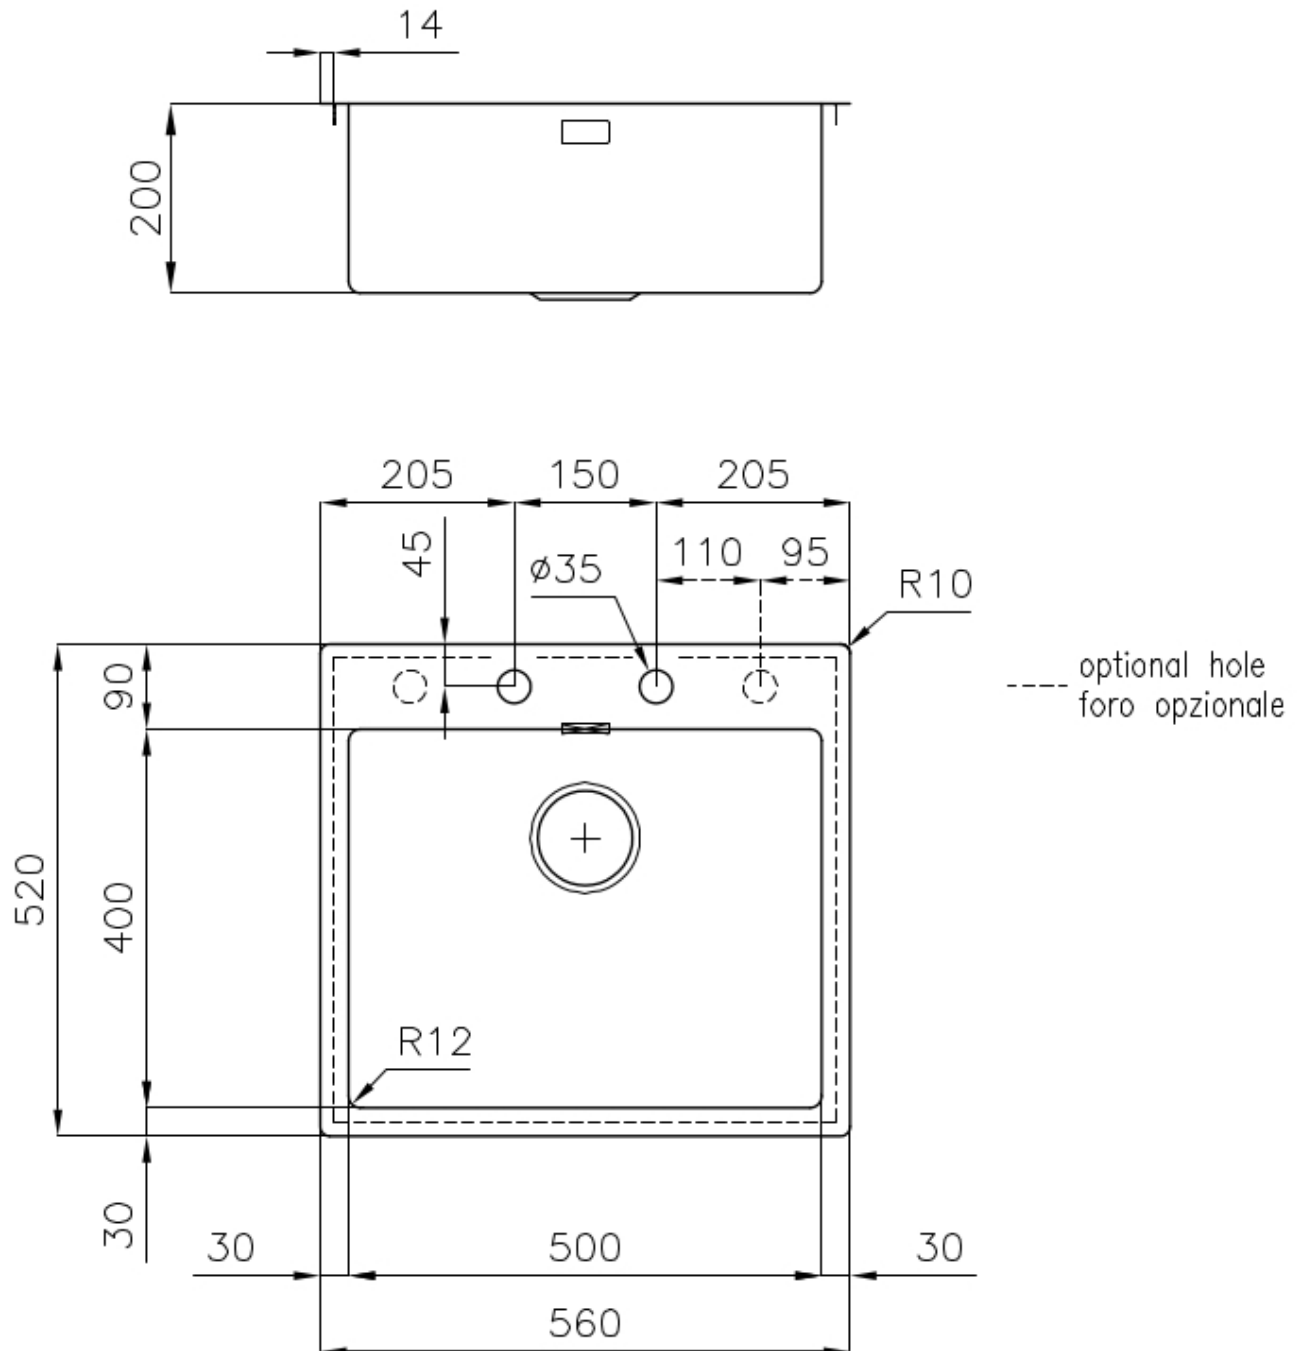

Numéro cuves

1 cuve

Vidange

Vidange avec contrôle automatique SPACE- PA

DESSINS TECHNIQUES