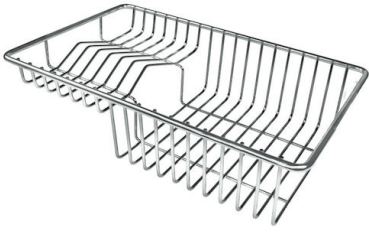

500 x 400 mm

Numéro cuves

1 cuve

Vidange

Vidange avec contrôle automatique SPACE- PA

DESSINS TECHNIQUES

Lavello / Sink cod. 3365 050

GALERIE

ACCESSOIRES OPTIONNELS

GRILLE POR.ASSIETTES INOX
mm214x379

A100 C03

* uniquement en combinaison avec
l'accessoire A644 A01

PLANCHE DE DECOUPE DOUBLE
HDPE

A644 A01

CUVETTE INOX PERFOREE

A151 F00